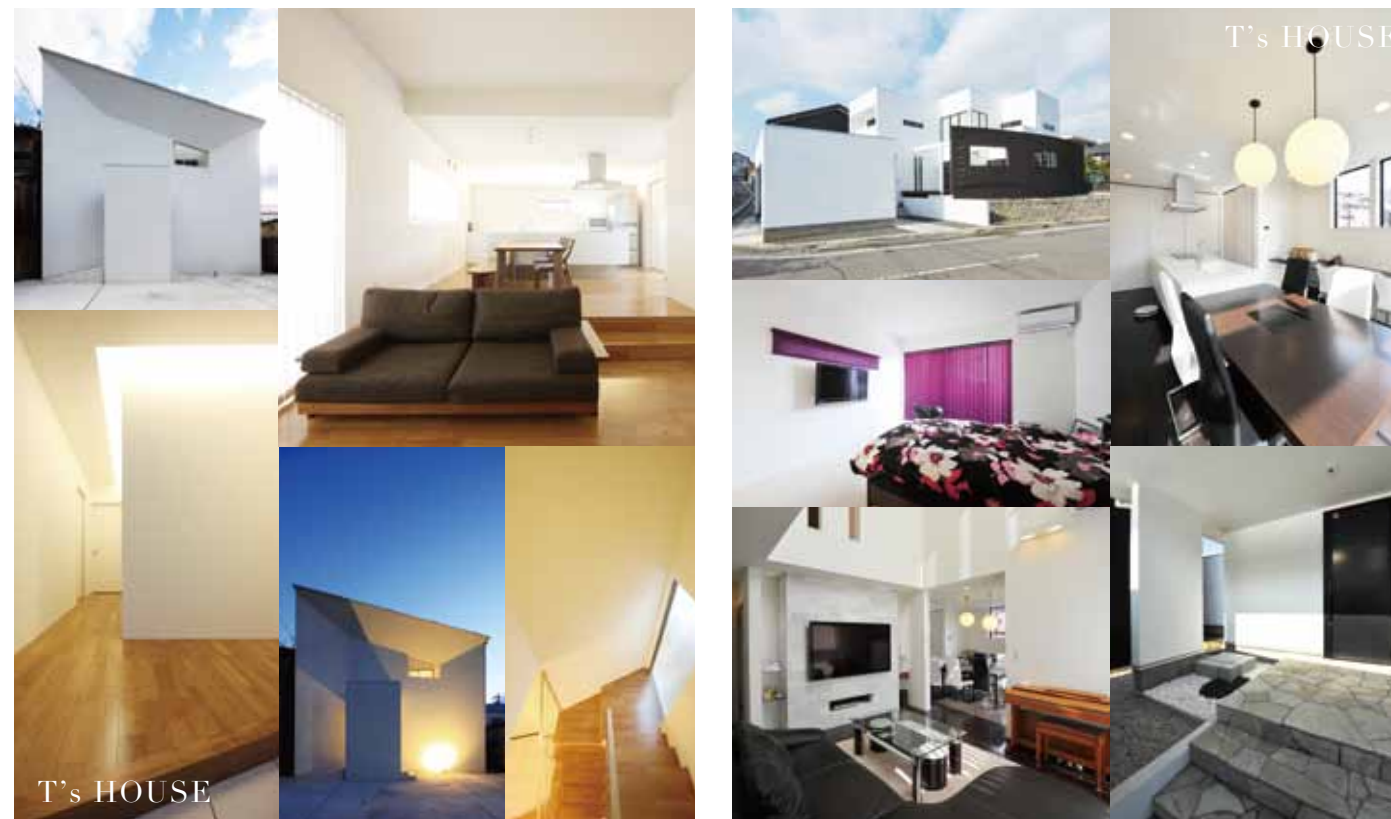

OWNER'S CUSTOM HOME

AURING N&D

2012
vol. 19

郵便はがき

465-8790
002

料金受取人払郵便
名東支店
承認
5208

名古屋市名東区貴船3丁目206番地
株式会社 欧倫ホーム
N&D係 行
0000000000

CSR活動(企業の社会的責任)

欧倫ホームが考えるCSRについて

欧倫ホームは「良心に基づくONLY ONEの夢づくり」という考えのもと企業活動を行っております。皆様の「我が家を創る」という夢の実現のお手伝いをし、ご家族が幸せになっていただく事が私共の願いです。また、欧倫ホームに関わる全ての人たちに当社の企業活動を通じて感動、共感をしていただき、満足を提供すること。さらに家づくりを通して、安全で安心して暮らす事ができ、お住まいの地域にいつまでも住み続け、地域を愛する心を育めるような地域社会を創り出すお手伝いをする事が私共の考えるCSRです。

学童保育所修繕事業

ふれあいコンサート開催

東海の注文住宅(リクルート社発行) 欧倫ホームお施主様邸 多数掲載!!

「東海の注文住宅」は、地元のハウスメーカー・工務店情報を地元の人に届ける住宅情報誌です。注文住宅を建てたお宅を拝見する「お住まい拝見レポート」、建築会社を紹介する「徹底研究レポート」、実際に建った家を見学できる見学会やイベントを紹介する「見学会&イベント情報」など家づくりの情報が満載。気になる会社の情報は無料の資料請求ハガキで取り寄せることも可能です。そろそろ注文住宅を建てたい...そんなあなたの夢がグッと近づくと一冊です。

「徹底研究レポート」掲載事例

■あなたもスペシャルサイト「楽しむ家づくり」に参加しませんか?

欧倫ホームのホームページ・スペシャルサイト「楽しむ家づくり」では、実際に入居いただいている方のライフスタイルを掲載しております。「家づくりを楽しむ」から「生活を楽しむ」に至るまでの経緯、楽しかったことや苦労話などを披露する、これから家づくりを始められる方への「応援サイト」です。欧倫ホームを経験しているからこそワカルこと。伝えていきませんか?入居年数経った方、大歓迎です。ご協力いただいた方には、粗品をプレゼント。詳しくは、欧倫ホーム 営業企画室までごそしてお問合せください!

■ご紹介ください。

土地を売りたい方、マンションを売りたい方、住み替えをしたい方、お近くにいらっしゃいませんか。欧倫ホーム 不動産事業部(TEL:052-704-2226)がお手伝いいたします。

ご意見・ご感想・お問合せ

株式会社 欧倫ホーム

〒465-0058 名古屋市名東区貴船3丁目206番地
☎0120-70-4023 TEL:052-704-2226
FAX:052-704-2220
E-mail / admin@auring.co.jp URL / http://www.auring.co.jp

現住所	フリガナ 〒( )
	都道府県
フリガナ	TEL ( ) - 携帯 ( ) -
氏名	
e-mail	@

(切り取り線)